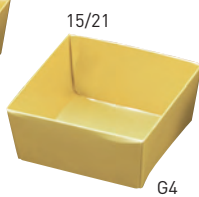

紙中敷

おせち重用中敷(赤)

19-299-01 (27333) 6.5寸用	85円
底約18×18cm	
19-299-02 (25863) 7寸用	90円
底約19.5×19.5cm	

おせち重用中敷(金)

19-299-03 (27334) 6.5寸用	95円
底約18×18cm	
19-299-04 (27335) 7寸用	100円
底約19.5×19.5cm	

※6.5寸用、7寸用のみのご用意となります。
※紙にPPフィルムを施しています(表面のみ)。
※白木/桐/ファルカタおせち重箱にお使いいただけます。

紙中子

重箱用 金色紙中子 9割(G9)

19-299-05 (23469) 6.5寸用	90円
約6×6×H4cm	
19-299-06 (23467) 7寸用	90円
約6.5×6.5×H4cm	

重箱用 銀色紙中子 9割(G9)

19-299-07 (27744) 6.5寸用	135円
約6×6×H4cm	
19-299-08 (27747) 7寸用	135円
約6.5×6.5×H4cm	

重箱用 赤色紙中子 9割(G9)

19-299-09 (27746) 6.5寸用	135円
約6×6×H4cm	
19-299-10 (27749) 7寸用	135円
約6.5×6.5×H4cm	

重箱用 黒色紙中子 9割(G9)

19-299-11 (27745) 6.5寸用	135円
約6×6×H4cm	
19-299-12 (27748) 7寸用	135円
約6.5×6.5×H4cm	

紙中子 9割 組み合わせ例

重箱用 金色紙中子 6.5寸用

19-299-13 (23462) 2割(G2)	140円
約9×18×H4cm	

19-299-16 (23487) 4.5割(G4.5)	110円
約6×12×H4cm	

19-299-14 (23486) 3割(G3)	140円
約6×18×H4cm	

19-299-17 (23468) 6割(G6)	100円
約6×9×H4cm	

19-299-15 (23463) 4割(G4)	105円
約9×9×H4cm	