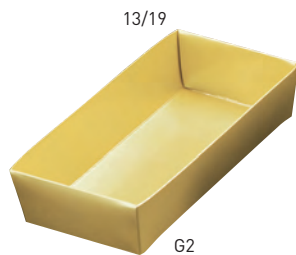

紙中敷

おせち重用中敷(赤)

19-299-01 (27333) 6.5寸用	85円
底約18×18cm	
19-299-02 (25863) 7寸用	90円
底約19.5×19.5cm	

おせち重用中敷(金)

19-299-03 (27334) 6.5寸用	95円
底約18×18cm	
19-299-04 (27335) 7寸用	100円
底約19.5×19.5cm	

※6.5寸用、7寸用のみのご用意となります。
※紙にPPフィルムを施しています(表面のみ)。
※白木/桐/ファルカタおせち重箱にお使いいただけます。

紙中子

重箱用 金色紙中子 9割(G9)

19-299-05 (23469) 6.5寸用	90円
約6×6×H4cm	
19-299-06 (23467) 7寸用	90円
約6.5×6.5×H4cm	

重箱用 銀色紙中子 9割(G9)

19-299-07 (27744) 6.5寸用	135円
約6×6×H4cm	
19-299-08 (27747) 7寸用	135円
約6.5×6.5×H4cm	

重箱用 赤色紙中子 9割(G9)

19-299-09 (27746) 6.5寸用	135円
約6×6×H4cm	
19-299-10 (27749) 7寸用	135円
約6.5×6.5×H4cm	

重箱用 黒色紙中子 9割(G9)

19-299-11 (27745) 6.5寸用	135円
約6×6×H4cm	
19-299-12 (27748) 7寸用	135円
約6.5×6.5×H4cm	

紙中子 9割 組み合わせ例

重箱用 金色紙中子 6.5寸用

19-299-13 (23462) 2割(G2)	140円
約9×18×H4cm	

19-299-16 (23487) 4.5割(G4.5)	110円
約6×12×H4cm	

19-299-14 (23486) 3割(G3)	140円
約6×18×H4cm	

19-299-17 (23468) 6割(G6)	100円
約6×9×H4cm	

19-299-15 (23463) 4割(G4)	105円
約9×9×H4cm	