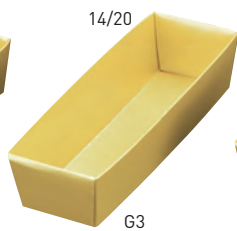

紙中敷

おせち重用中敷(赤)

19-299-01 (27333) 6.5寸用	85円
底約18×18cm	
19-299-02 (25863) 7寸用	90円
底約19.5×19.5cm	

おせち重用中敷(金)

19-299-03 (27334) 6.5寸用	95円
底約18×18cm	
19-299-04 (27335) 7寸用	100円
底約19.5×19.5cm	

※6.5寸用、7寸用のみのご用意となります。
※紙にPPフィルムを施しています(表面のみ)。
※白木/桐/ファルカタおせち重箱にお使いいただけます。

紙中子

重箱用 金色紙中子 9割(G9)

19-299-05 (23469) 6.5寸用	90円
約6×6×H4cm	
19-299-06 (23467) 7寸用	90円
約6.5×6.5×H4cm	

重箱用 銀色紙中子 9割(G9)

19-299-07 (27744) 6.5寸用	135円
約6×6×H4cm	
19-299-08 (27747) 7寸用	135円
約6.5×6.5×H4cm	

重箱用 赤色紙中子 9割(G9)

19-299-09 (27746) 6.5寸用	135円
約6×6×H4cm	
19-299-10 (27749) 7寸用	135円
約6.5×6.5×H4cm	

重箱用 黒色紙中子 9割(G9)

19-299-11 (27745) 6.5寸用	135円
約6×6×H4cm	
19-299-12 (27748) 7寸用	135円
約6.5×6.5×H4cm	

紙中子 9割 組み合わせ例

重箱用 金色紙中子 6.5寸用

19-299-13 (23462) 2割(G2)	140円
約9×18×H4cm	

19-299-16 (23487) 4.5割(G4.5)	110円
約6×12×H4cm	

19-299-14 (23486) 3割(G3)	140円
約6×18×H4cm	

19-299-17 (23468) 6割(G6)	100円
約6×9×H4cm	

19-299-15 (23463) 4割(G4)	105円
約9×9×H4cm	